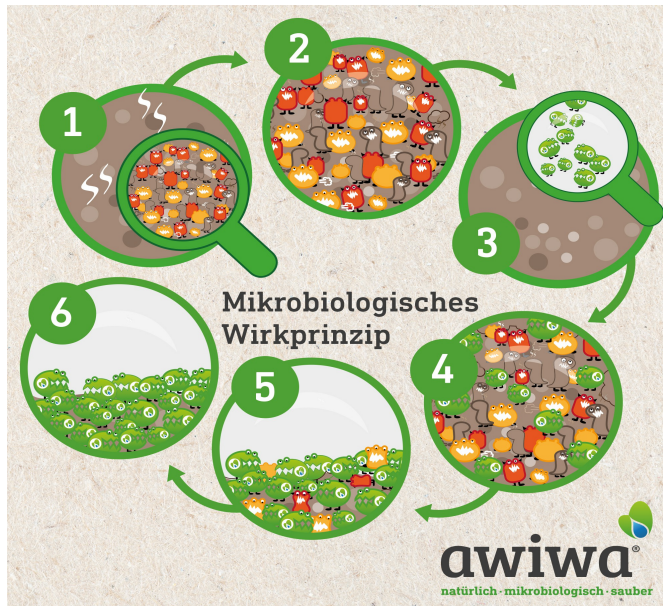

Umweltverhalten

awiwa® nutzt natürliche Mikroorganismen zur Reinigung und Geruchsentfernung. Sie zersetzen die Verschmutzung und setzen dabei geruchlose Stoffe wie Wasser und Luft frei. Ohne aggressive Chemie und unbedenklich für Mensch, Tier und Umwelt.

awiwa® flush fällt nicht unter die Richtlinien für Biozide. Die Mikroorganismen sind nicht pathogen. awiwa® flush ist als leicht biologisch abbaubar eingestuft gemäß DIN EN 29 408. Nicht eingestuft laut Verordnung (EG) Nr. 1272/2008 (CLP) und daher ohne Gefahrstoffkennzeichnung.

awiwa®

natürlich · mikrobiologisch · sauber

awiwa e.K.
Ernst-Heinkel-Straße 20
57299 Burbach

Tel. +49 (0) 2736 - 50976-0
Fax +49 (0) 2736 - 50976-16

www.awiwa.eu
info@awiwa.eu

Änderungen im Rahmen des technischen Fortschritts und der betrieblichen Weiterentwicklung bleiben vorbehalten. Unsere anwendungstechnischen Hinweise in Wort und Schrift beruhen auf jahrelanger Erfahrung. Der Abnehmer ist für eine sorgfältige Prüfung am zu reinigenden Objekt nicht entbunden. Anwender müssen eigenverantwortlich die Eignung der Produkte bei Einsatz auf nicht genannte Materialien überprüfen. Unsere Beratungshinweise sind deshalb unverbindlich und können nicht als Haftungsgrundlage uns gegenüber geltend gemacht werden. Bitte beachten Sie die speziellen Reinigungs- und Pflegehinweise im Falle einer Bodenreinigung! Für Schäden aus unsachgemäßer Anwendung übernehmen wir keine Haftung. Im Übrigen gelten unsere allgemeinen Verkaufsbedingungen.